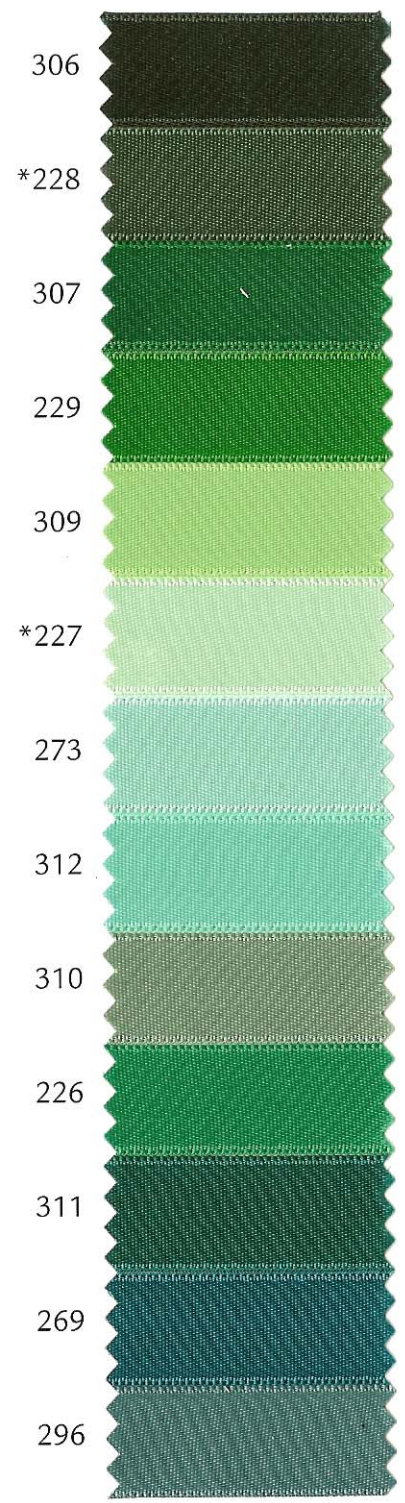

## SATIN DOUBLE FACE

Ref. 422

100% Polyester

Atelier de teinture intégré pour tout coloris spécial,  
voir au dos.  
Integrated dyeing section for any special colour,  
see at the back.

Conditionnement sur stock Put up available on stock		Largeurs Widths
① 50 m	② 600 m	3 mm
① 25 m	② 300 m	6 mm
① 25 m	② 200 m	10 mm
① 25 m	② 100 m	15 mm
① 25 m	② 100 m	25 mm
① 25 m	② 100 m	38 mm
① 25 m	② 100 m	50 mm
① 25 m	② 100 m	66 mm
① 25 m	② 100 m	95* mm
Disquette Roll	Bobine Roll	Bague Roll

\*Largeur 95 mm :  
sur stock pour tous les coloris portant un \*.  
Tout autre coloris possible à partir d'une  
commande de 500 m.

\*Width 95 mm :  
available on stock for colours listed with\*.  
Other colours may be dyed with minimum order  
of 500 m.

# Elisa

COL.

408

467

437

417

466

446

**Complément de coloris à dater du 01 Sept 2007**  
**New colours starting Sept. 07**

**SATIN DOUBLE-FACE**

**REF. 422**

100 % POLYESTER

Atelier de teinture intégré pour tout coloris spécial  
Integrated dyeing section for any special colour