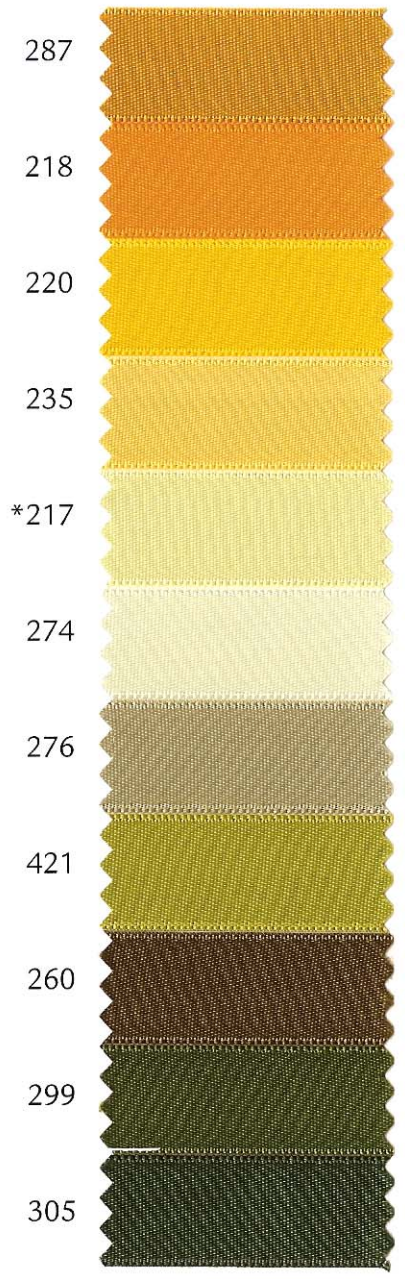

## SATIN DOUBLE FACE

Ref. 422

100% Polyester

Atelier de teinture intégré pour tout coloris spécial,  
voir au dos.  
Integrated dyeing section for any special colour,  
see at the back.

Conditionnement sur stock Put up available on stock		Largeurs Widths
① 50 m	② 600 m	3 mm
① 25 m	② 300 m	6 mm
① 25 m	② 200 m	10 mm
① 25 m	② 100 m	15 mm
① 25 m	② 100 m	25 mm
① 25 m	② 100 m	38 mm
① 25 m	② 100 m	50 mm
① 25 m	② 100 m	66 mm
① 25 m	② 100 m	95* mm
Disquette Roll	Bobine Roll	Bague Roll

\*Largeur 95 mm :  
sur stock pour tous les coloris portant un \*.  
Tout autre coloris possible à partir d'une  
commande de 500 m.

\*Width 95 mm :  
available on stock for colours listed with\*.  
Other colours may be dyed with minimum order  
of 500 m.

**Complément de coloris à dater du 01 Sept 2007**  
**New colours starting Sept. 07**

**SATIN DOUBLE-FACE**

**REF. 422**

100 % POLYESTER

Atelier de teinture intégré pour tout coloris spécial  
Integrated dyeing section for any special colour