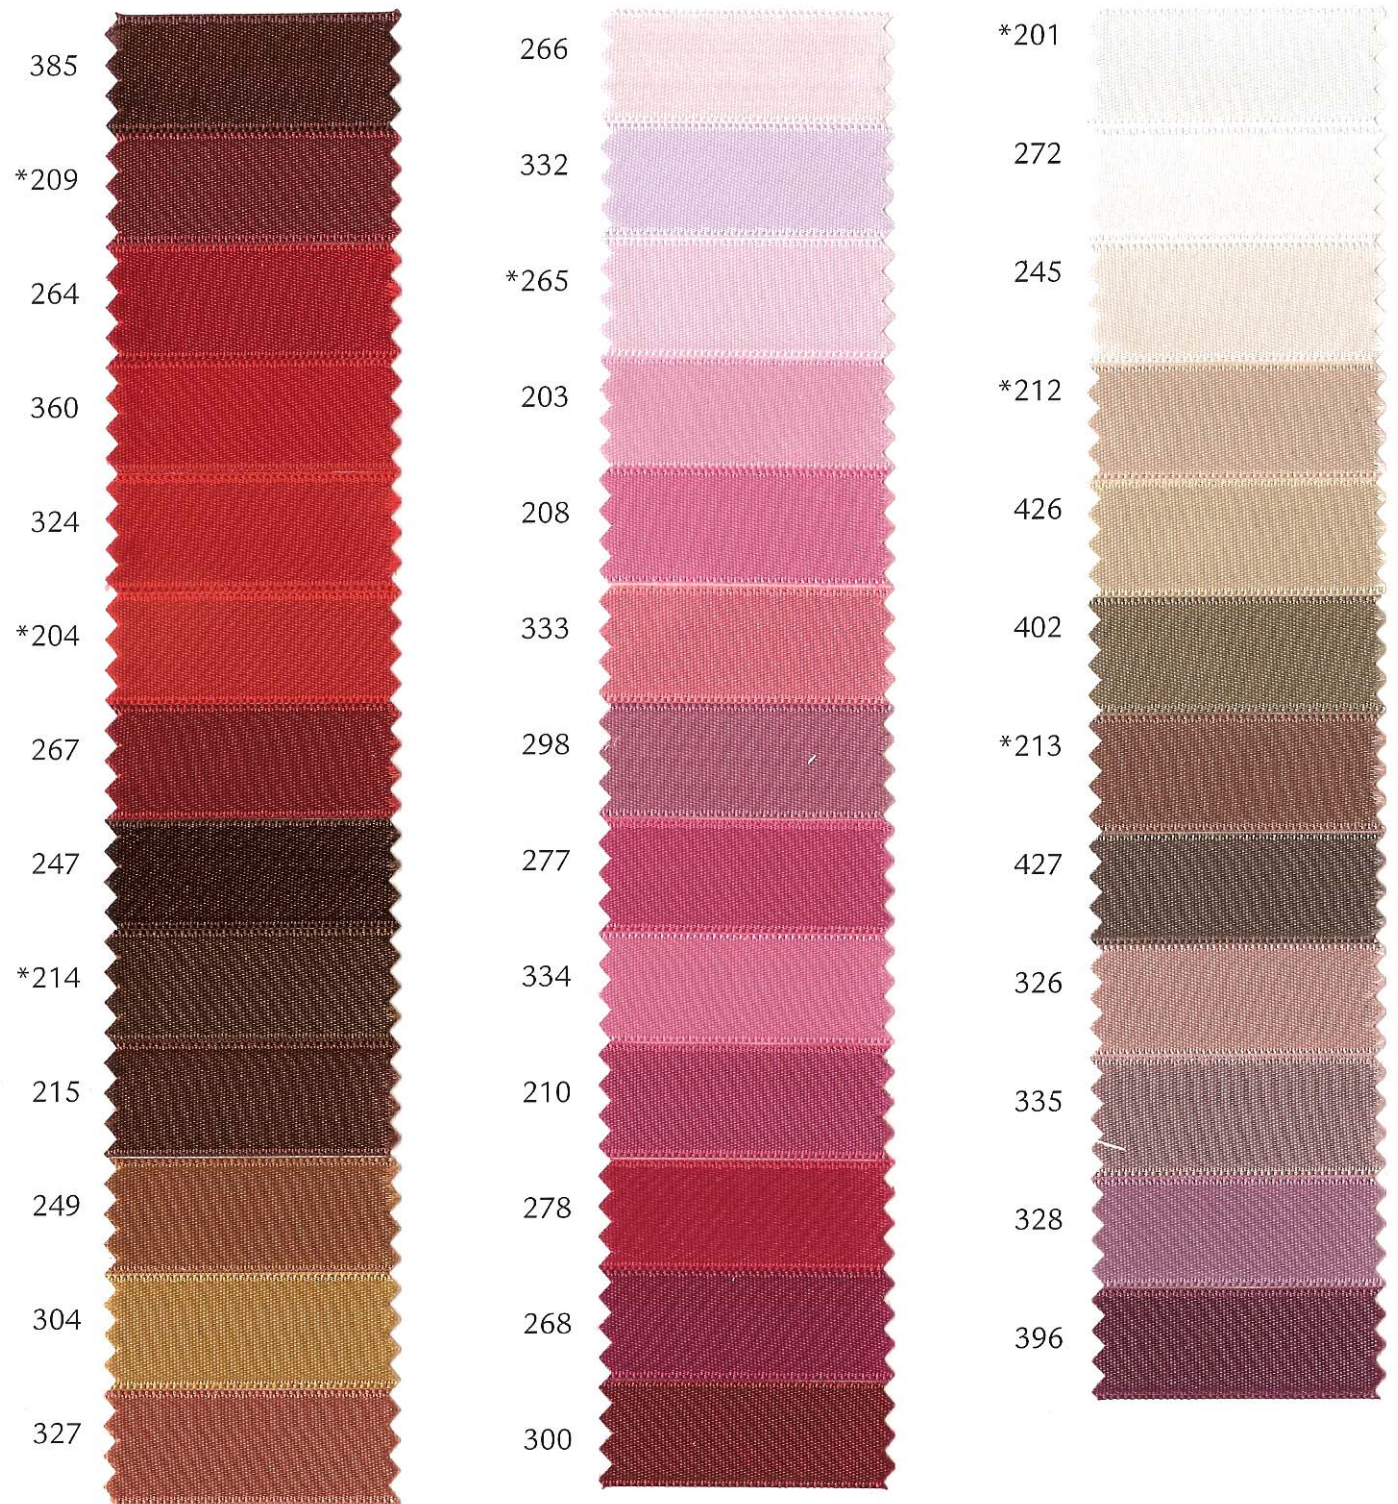

## SATIN DOUBLE FACE

Ref. 422

100% Polyester

Atelier de teinture intégré pour tout coloris spécial,  
voir au dos.  
Integrated dyeing section for any special colour,  
see at the back.

Conditionnement sur stock Put up available on stock		Largeurs Widths
① 50 m	② 600 m	3 mm
① 25 m	② 300 m	6 mm
① 25 m	② 200 m	10 mm
① 25 m	② 100 m	15 mm
① 25 m	② 100 m	25 mm
① 25 m	② 100 m	38 mm
① 25 m	② 100 m	50 mm
① 25 m	② 100 m	66 mm
① 25 m	② 100 m	95* mm
Disquette Roll	Bobine Roll	Bague Roll

\*Largeur 95 mm :  
sur stock pour tous les coloris portant un \*.  
Tout autre coloris possible à partir d'une  
commande de 500 m.

\*Width 95 mm :  
available on stock for colours listed with\*.  
Other colours may be dyed with minimum order  
of 500 m.

**Complément de coloris à dater du 01 Sept 2007**  
**New colours starting Sept. 07**

**SATIN DOUBLE-FACE**

**REF. 422**

100 % POLYESTER

Atelier de teinture intégré pour tout coloris spécial  
Integrated dyeing section for any special colour