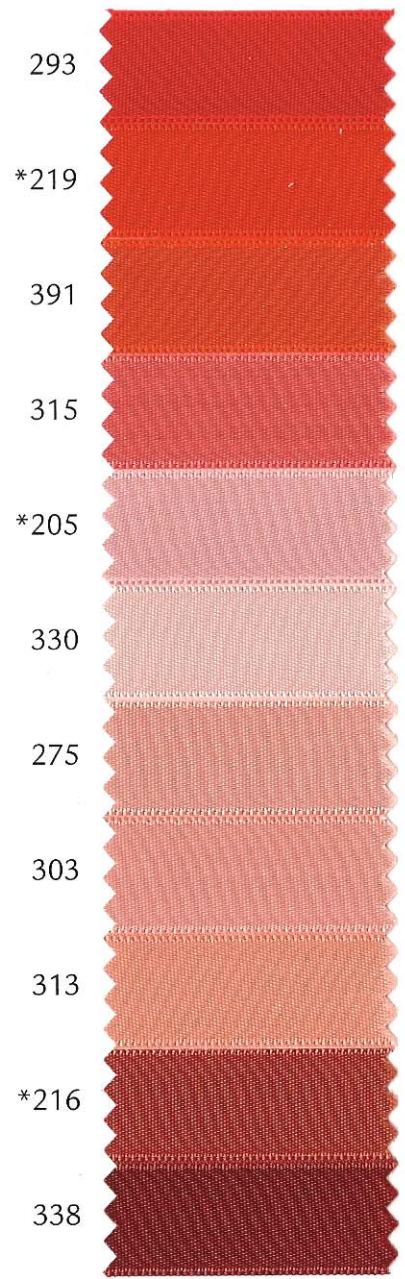

## SATIN DOUBLE FACE

Ref. 422

100% Polyester

Atelier de teinture intégré pour tout coloris spécial,  
voir au dos.  
Integrated dyeing section for any special colour,  
see at the back.

Conditionnement sur stock Put up available on stock		Largeurs Widths
① 50 m	② 600 m	3 mm
① 25 m	② 300 m	6 mm
① 25 m	② 200 m	10 mm
① 25 m	② 100 m	15 mm
① 25 m	② 100 m	25 mm
① 25 m	② 100 m	38 mm
① 25 m	② 100 m	50 mm
① 25 m	② 100 m	66 mm
① 25 m	② 100 m	95* mm
Disquette Roll	Bobine Roll	Bague Roll

\*Largeur 95 mm :  
sur stock pour tous les coloris portant un \*.  
Tout autre coloris possible à partir d'une  
commande de 500 m.

\*Width 95 mm :  
available on stock for colours listed with\*.  
Other colours may be dyed with minimum order  
of 500 m.

**Complément de coloris à dater du 01 Sept 2007**  
**New colours starting Sept. 07**

**SATIN DOUBLE-FACE**

**REF. 422**

100 % POLYESTER

Atelier de teinture intégré pour tout coloris spécial  
Integrated dyeing section for any special colour