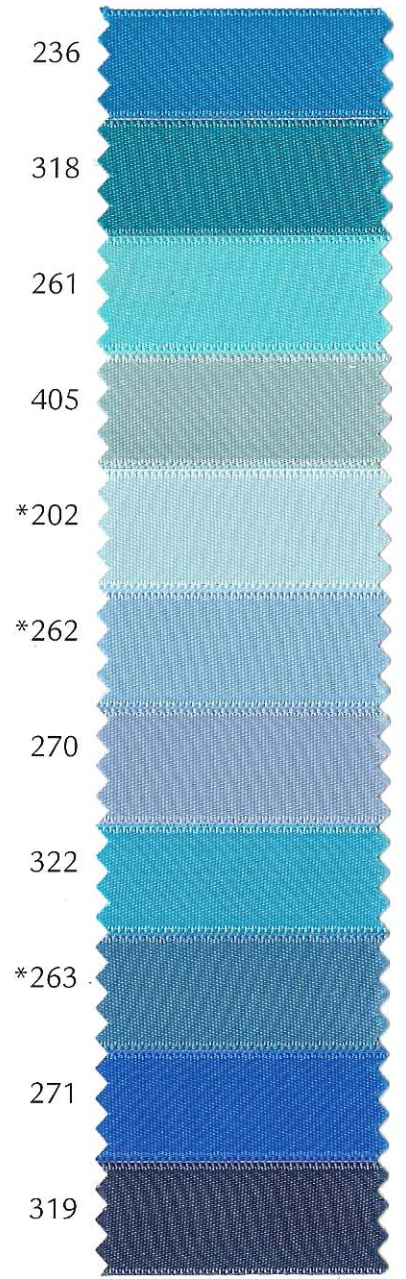

## SATIN DOUBLE FACE

Ref. 422

100% Polyester

Atelier de teinture intégré pour tout coloris spécial,  
voir au dos.  
Integrated dyeing section for any special colour,  
see at the back.

Conditionnement sur stock Put up available on stock		Largeurs Widths
① 50 m	② 600 m	3 mm
① 25 m	② 300 m	6 mm
① 25 m	② 200 m	10 mm
① 25 m	② 100 m	15 mm
① 25 m	② 100 m	25 mm
① 25 m	② 100 m	38 mm
① 25 m	② 100 m	50 mm
① 25 m	② 100 m	66 mm
① 25 m	② 100 m	95* mm
Disquette Roll	Bobine Roll	Bague Roll

\*Largeur 95 mm :  
sur stock pour tous les coloris portant un \*.  
Tout autre coloris possible à partir d'une  
commande de 500 m.

\*Width 95 mm :  
available on stock for colours listed with\*.  
Other colours may be dyed with minimum order  
of 500 m.

**Complément de coloris à dater du 01 Sept 2007**  
**New colours starting Sept. 07**

**SATIN DOUBLE-FACE**

**REF. 422**

100 % POLYESTER

Atelier de teinture intégré pour tout coloris spécial  
Integrated dyeing section for any special colour

00000805  
C0422Rajout / 08 - L  
Tous nos modèles sont déposés  
All items are registered