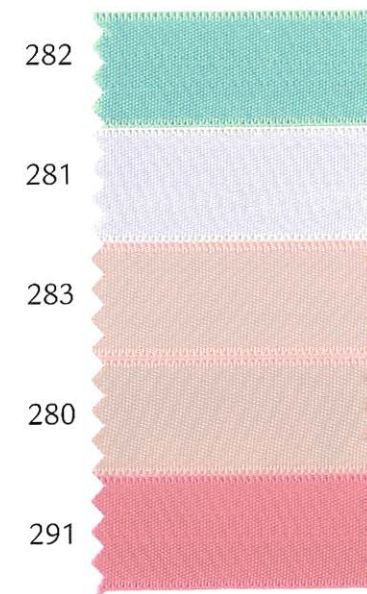

Coloris réalisés à la demande.
Upon specific request only.