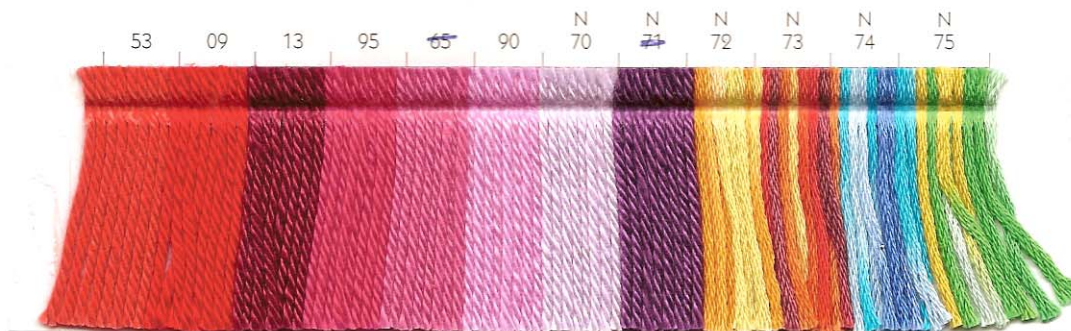

## APOLLO

100 % Baumwolle gekämmt, gasiert, mercerisiert

Lauflänge: ca. 125m/ 50 g Knäuel

Packungseinheit: 0,5 kg = 10 Knäuel

Vorzahl: 26

Nadel-  
stärke  
3-3½

N = NEUE FARBEN IN DIESER FARBKARTE

## APOLLO Color

100 % Baumwolle gekämmt, gasiert, mercerisiert

Laufänge: ca. 125m/ 50 g Knäuel

Packungseinheit: 0,5 kg = 10 Knäuel

Vorzahl: 26

Neue Farben

N  
Farbe 2673

N  
Farbe 2674

N  
Farbe 2675

N  
Farbe 2672