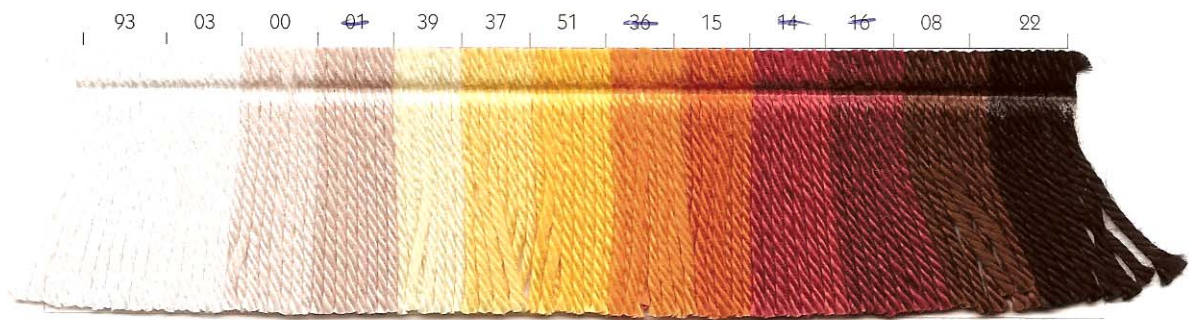

## APOLLO

100 % Baumwolle gekämmt, gasiert, mercerisiert

Lauflänge: ca. 125m/ 50 g Knäuel

Packungseinheit: 0,5 kg = 10 Knäuel

Vorzahl: 26

Nadel-  
stärke  
3-3½

N = NEUE FARBEN IN DIESER FARBKARTE

## APOLLO Color

100 % Baumwolle gekämmt, gasiert, mercerisiert

Laufänge: ca. 125m/ 50 g Knäuel

Packungseinheit: 0,5 kg = 10 Knäuel

Vorzahl: 26

Neue Farben

N  
Farbe 2673

N  
Farbe 2674

N  
Farbe 2675

N  
Farbe 2672